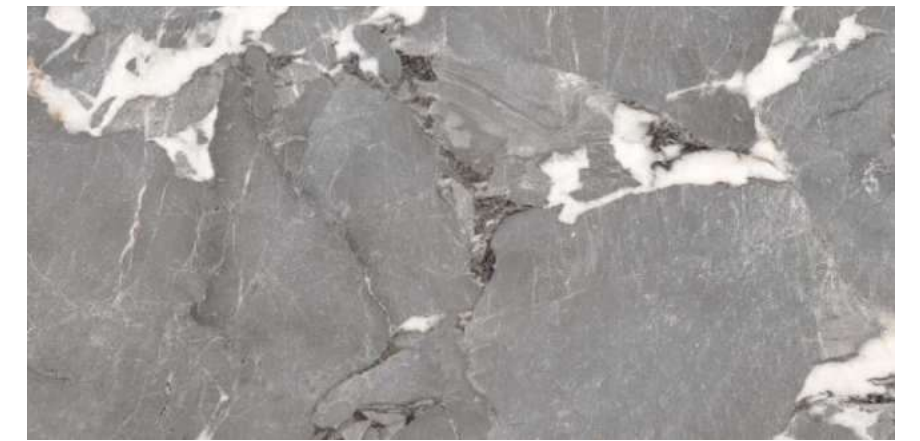

## SATUARIO SOUL

Random-5

**Dazzle** | 600x  
1200mm

BACK TO  
INDEX | 

**italica**  
INNOVATING TRENDS

**SCION GREY**

Random-7

[www.italicatiles.com](http://www.italicatiles.com)