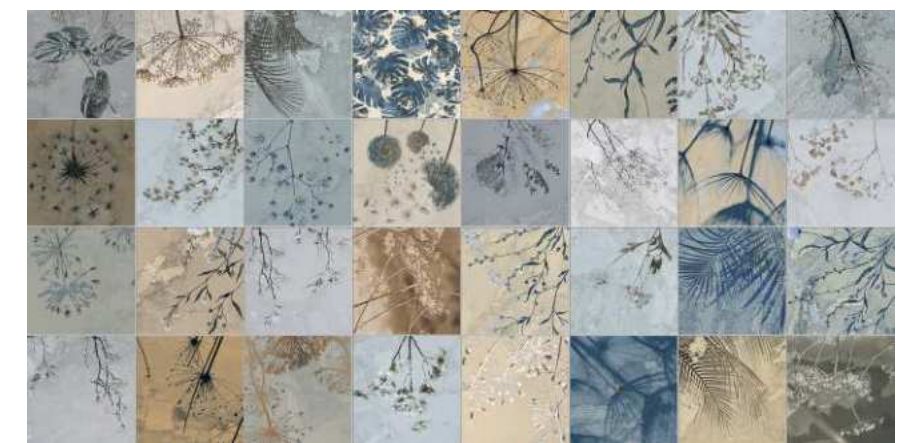

Random-1

**Dazzle** | 600x  
1200mm

BACK TO  
INDEX | 

**italica**  
INNOVATING TRENDS

**LOZEN AZUL**

**NEW**

Random-1

[www.italicatiles.com](http://www.italicatiles.com)